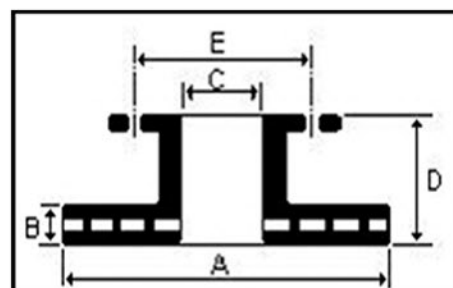

Bremsscheibe; VNE 8201

Artikeleigenschaften

Baugruppe: Bremsanlage

Mengeneinheit: 2 Stück

Bohrbild/Lochzahl: 5/6

Bremsscheibenart: Verbund

Bremsscheibenart: Gelocht

Made in GERMANY

Fahrzeuganwendung

Model: R8

Region: RDW

Fitting Range: 2013-

(A) Außendurchmesser [mm]: 365

(B) Dicke/Stärke [mm]: 34

Minstdicke [mm]: 32,4

(C) Zentrierungs-Ø: 65 H8

(D) Höhe [mm]: 52,5

(E) Lochkreis-Ø [mm]: 112

Gewicht [kg]: 10,7

Einbauseite: Vorderachse

Oberfläche: Geomet

Prüfzeichen: ECE R90 APPROVED

Bremssbelagsatz; VNE 1005798

Artikeleigenschaften

Baugruppe: Bremsanlage

Mengeneinheit: Satz (8 Stück)

WVA-Nummer: STS806 23751 167 98

Verschleißwarnkontakt: mit akustischer Verschleißwarnung

Made in GERMANY

(A) Breite [mm]: 97,6

(B) Höhe [mm]: 74,4

Dicke/Stärke [mm]: 16,7