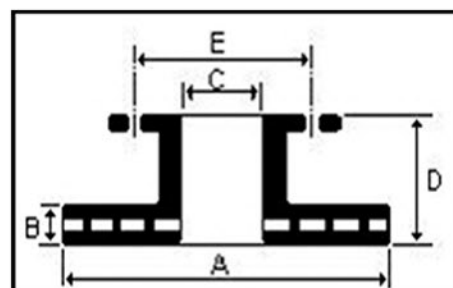

Bremsscheibe; VNE 8201

Artikeleigenschaften

Baugruppe: Bremsanlage
Mengeneinheit: 2 Stück
Bohrbild/Lochzahl: 5/6
Bremsscheibenart: Verbund
Bremsscheibenart: Gelocht
Made in GERMANY

Fahrzeuganwendung

Model: RS4
Region: RDW, CN
Fitting Range:
01.04.2013-09.2016
Model: RS5
Region: RDW
Fitting Range:
2010-09.2016
Region: NAR
Fitting Range:
01.2013-01.04.2013
Region: NAR, CN
Fitting Range:
01.04.2013-09.2015

(A) Außendurchmesser [mm]: 365
(B) Dicke/Stärke [mm]: 34
Minstdicke [mm]: 32,4
(C) Zentrierungs-Ø: 65 H8
(D) Höhe [mm]: 52,5
(E) Lochkreis-Ø [mm]: 112
Gewicht [kg]: 10,7
Einbauseite: Vorderachse
Oberfläche: Geomet
Prüfzeichen: ECE R90 APPROVED

Bremsbelagsatz; VNE 1005796

Artikeleigenschaften

Baugruppe: Bremsanlage
Mengeneinheit: Satz (8 Stück)
WVA-Nummer: STS806 23751 167 96
Verschleißwarnkontakt: mit akustischer Verschleißwarnung
Made in GERMANY

(A) Breite [mm]: 97,6
(B) Höhe [mm]: 74,4
Dicke/Stärke [mm]: 16,7
Gewicht [kg]: 3,31
Einbauseite: Vorderachse
Prüfzeichen: ECE R90 APPROVED