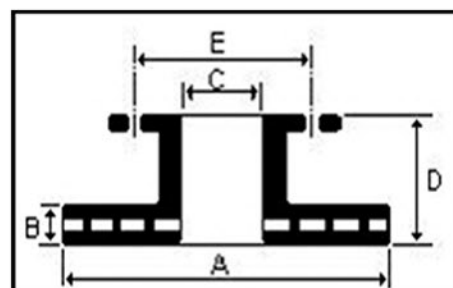

Bremsscheibe: VNE 1156

Artikeleigenschaften

Baugruppe: Bremsanlage
Mengeinheit: 2 Stück
ABE-Nr: KBA
Bohrbild/Lochzahl: 5/6
Bremsscheibenart: Verbund
Bremsscheibenart: Gelocht
Made in GERMANY

Fahrzeuganwendung

Model: RS3 (4-Türer)
Region: RDW
Fitting Range: 2016-
Model: RS3
Region: NAR
Fitting Range: 2017-

(A) Außendurchmesser [mm]: 370
(B) Dicke/Stärke [mm]: 34
Minstdicke [mm]: 32,4
(C) Zentrierungs-Ø: 65 H8
(D) Höhe [mm]: 52,77
(E) Lochkreis-Ø [mm]: 112
Gewicht [kg]: 12,4
Einbauseite: Vorderachse
Oberfläche: Geomet
Prüfzeichen: ECE R90 APPROVED

Bremsbelagsatz; VNE 1005795

Artikeleigenschaften

Baugruppe: Bremsanlage
Mengeinheit: Satz (8 Stück)
WVA-Nummer: STS806 23751 167 95
Verschleißwarnkontakt: mit akustischer Verschleißwarnung
Made in GERMANY

(A) Breite [mm]: 97,6
(B) Höhe [mm]: 74,4
Dicke/Stärke [mm]: 16,7
Gewicht [kg]: 3,27
Einbauseite: Vorderachse
Prüfzeichen: ECE R90 APPROVED